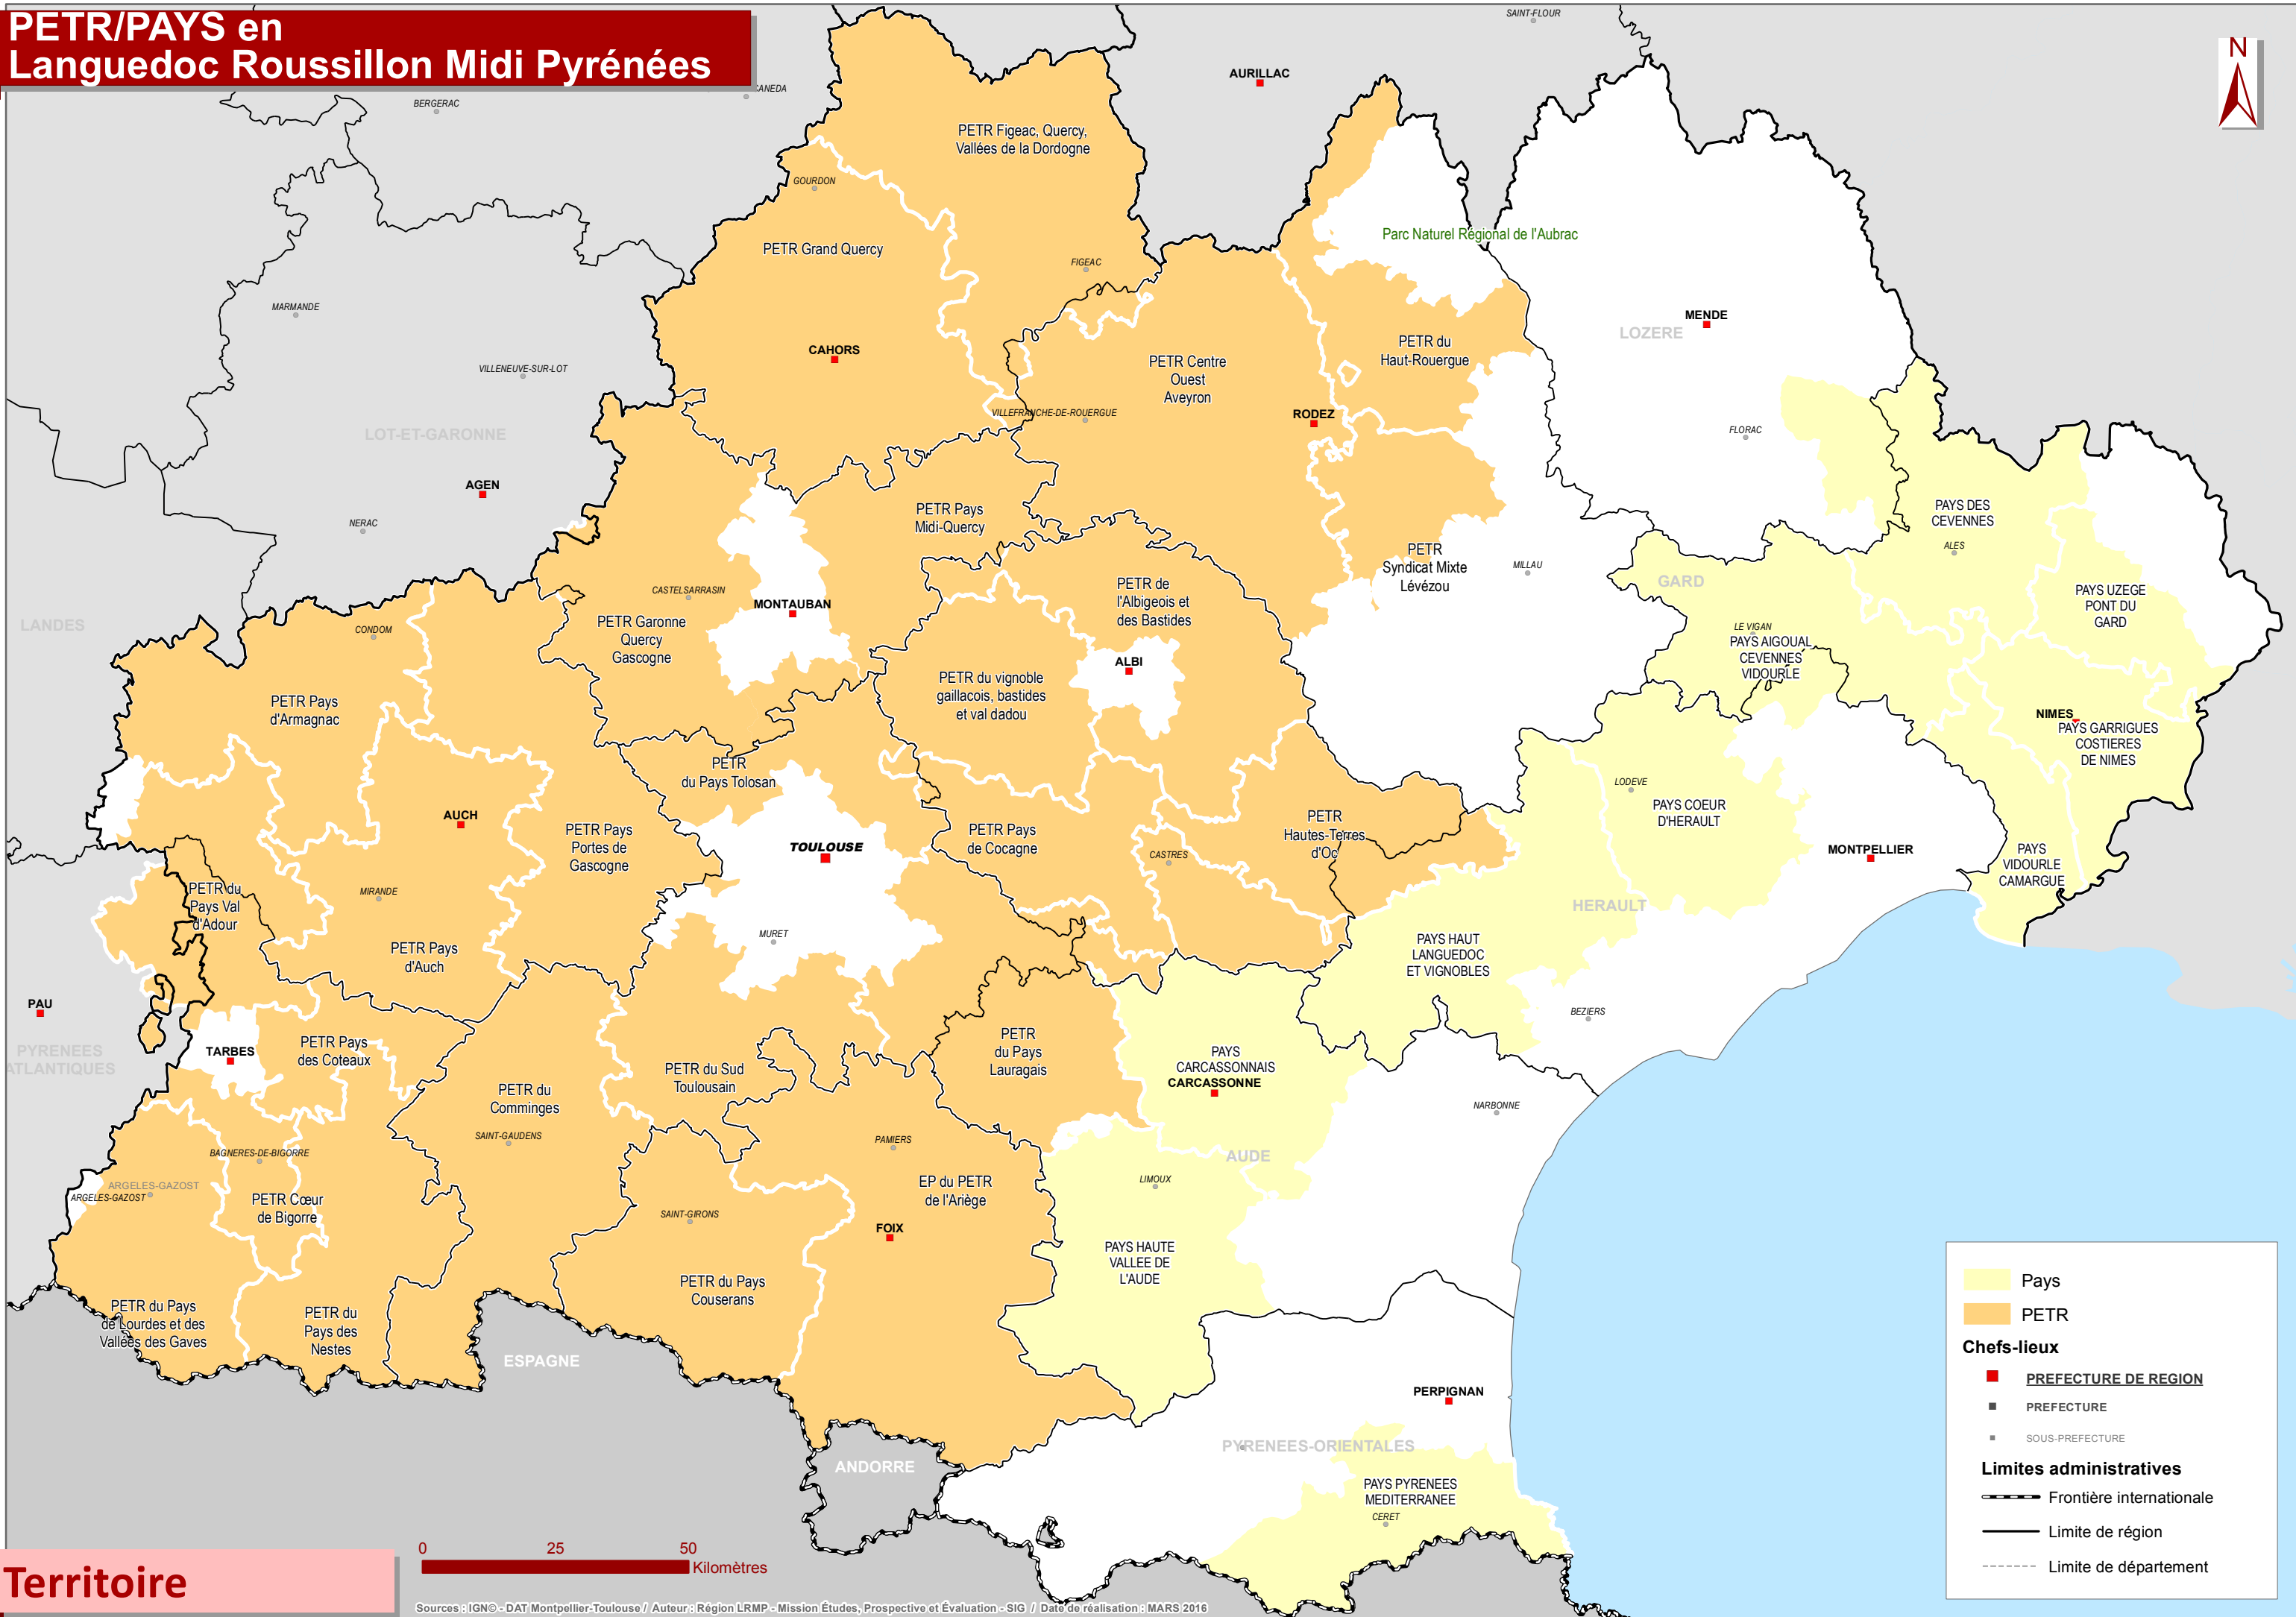

PETR/PAYS en Languedoc Roussillon Midi Pyrénées

Pays
PETR

Chefs-lieux
■ **PREFECTURE DE REGION**
■ PREFECTURE
■ SOUS-PREFECTURE

Limites administratives
— Frontière internationale
— Limite de région
- - - Limite de département

Territoire

Sources : IGN© - DAT Montpellier-Toulouse / Auteur : Région LRMP - Mission Études, Prospective et Évaluation - SIG // Date de réalisation : MARS 2016